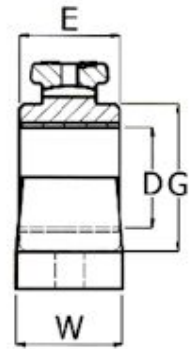

INCH RANGE

SHAFT DIA	SHAFT TOLERANCE	
	DU	DX
½" TO 3"	f7	h8
> 3"	H8	H8

Type PB

All dimensions are in inches

D	Part No	E	H	C	B	L	W	T	R	G	N
1/2	PB1-08E-DU	0.625	1.125	3.000	0.312	4.000	1.000	0.375	2.187	1.312	0.500
	PB1-08E-DX										
5/8	PB1-10E-DU	0.625	1.125	3.000	0.312	4.000	1.000	0.375	2.187	1.312	0.500
	PB1-10E-DX										
3/4	PB1-12E-DU	0.625	1.125	3.000	0.312	4.000	1.000	0.375	2.187	1.312	0.500
	PB1-12E-DX										
7/8	PB2-14E-DU	0.875	1.312	3.750	0.375	4.875	1.250	0.500	2.562	1.562	0.625
	PB2-14E-DX										
1	PB2-16E-DU	0.875	1.312	3.750	0.375	4.875	1.250	0.500	2.562	1.562	0.625
	PB2-16E-DX										
1 1/8	PB3-18E-DU	1.250	1.625	4.812	0.500	0.250	1.625	0.625	3.187	2.000	0.875
	PB3-18E-DX										
1 1/4	PB3-20E-DU	1.250	1.625	4.812	0.500	0.250	1.625	0.625	3.187	2.000	0.875
	PB3-20E-DX										
1 3/8	PB4-22E-DU	1.375	1.937	5.375	0.500	7.187	1.875	0.625	4.000	2.375	0.875
	PB4-22E-DX										
1 1/2	PB4-24E-DU	1.375	1.937	5.375	0.500	7.187	1.875	0.625	4.000	2.375	0.875
	PB4-24E-DX										
1 5/8	PB4-26E-DU	1.375	1.937	5.375	0.500	7.187	1.875	0.625	4.000	2.375	0.875
	PB4-26E-DX										
1 3/4	PB5-28E-DU	1.750	2.125	6.000	0.500	7.625	2.125	0.625	4.437	2.875	0.875
	PB5-28E-DX										
1 7/8	PB6-30E-DU	1.875	2.437	6.600	0.625	8.400	2.250	0.750	4.812	3.125	0.900
	PB6-30E-DX										
2	PB6-32E-DU	1.875	2.437	6.600	0.625	8.400	2.250	0.750	4.812	3.125	0.900
	PB6-32E-DX										
2 1/4	PB7-36E-DU	2.250	2.625	7.750	0.625	9.750	2.500	0.875	5.312	3.625	0.875
	PB7-36E-DX										
2 1/2	PB8-40E-DU	2.500	2.812	7.875	0.625	10.000	2.750	1.000	5.625	3.750	0.875
	PB8-40E-DX										
2 3/4	PB8-44E-DU	2.500	2.812	7.875	0.625	10.000	2.750	1.000	5.625	3.750	0.875
	PB8-44E-DX										
3	PB9-48E-DU	3.000	3.347	9.250	0.750	11.625	3.500	1.250	6.875	4.250	1.062
	PB9-48E-DX										
3 1/2	PB10-56E-DU	3.000	4.000	11.000	0.750	13.000	4.000	1.250	8.125	5.125	1.187
	PB10-56E-DX										
4	PB10-64E-DU	3.000	4.000	11.000	0.750	13.000	4.000	1.250	8.125	5.125	1.187
	PB10-64E-DX										