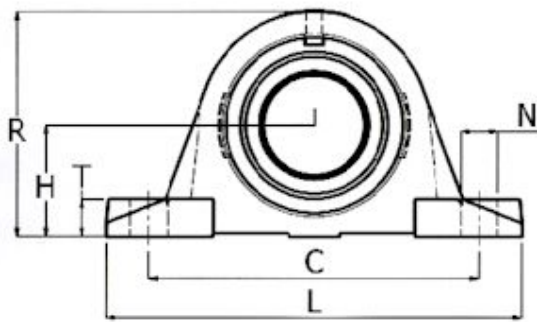

INCH RANGE

SHAFT DIA	SHAFT TOLERANCE	
	DU	DX
½" TO 3"	f7	h8
> 3"	H8	H8

Type PB

All dimensions are in inches

D	Part No	E	H	C	B	L	W	T	R	G	N
1/2	PB1-08E-DU	0.625	1.125	3.000	0.312	4.000	1.000	0.375	2.187	1.312	0.500
	PB1-08E-DX										
5/8	PB1-10E-DU	0.625	1.125	3.000	0.312	4.000	1.000	0.375	2.187	1.312	0.500
	PB1-10E-DX										
3/4	PB1-12E-DU	0.625	1.125	3.000	0.312	4.000	1.000	0.375	2.187	1.312	0.500
	PB1-12E-DX										
7/8	PB2-14E-DU	0.875	1.312	3.750	0.375	4.875	1.250	0.500	2.562	1.562	0.625
	PB2-14E-DX										
1	PB2-16E-DU	0.875	1.312	3.750	0.375	4.875	1.250	0.500	2.562	1.562	0.625
	PB2-16E-DX										
1 1/8	PB3-18E-DU	1.250	1.625	4.812	0.500	0.250	1.625	0.625	3.187	2.000	0.875
	PB3-18E-DX										
1 1/4	PB3-20E-DU	1.250	1.625	4.812	0.500	0.250	1.625	0.625	3.187	2.000	0.875
	PB3-20E-DX										
1 3/8	PB4-22E-DU	1.375	1.937	5.375	0.500	7.187	1.875	0.625	4.000	2.375	0.875
	PB4-22E-DX										
1 1/2	PB4-24E-DU	1.375	1.937	5.375	0.500	7.187	1.875	0.625	4.000	2.375	0.875
	PB4-24E-DX										
1 5/8	PB4-26E-DU	1.375	1.937	5.375	0.500	7.187	1.875	0.625	4.000	2.375	0.875
	PB4-26E-DX										
1 3/4	PB5-28E-DU	1.750	2.125	6.000	0.500	7.625	2.125	0.625	4.437	2.875	0.875
	PB5-28E-DX										
1 7/8	PB6-30E-DU	1.875	2.437	6.600	0.625	8.400	2.250	0.750	4.812	3.125	0.900
	PB6-30E-DX										
2	PB6-32E-DU	1.875	2.437	6.600	0.625	8.400	2.250	0.750	4.812	3.125	0.900
	PB6-32E-DX										
2 1/4	PB7-36E-DU	2.250	2.625	7.750	0.625	9.750	2.500	0.875	5.312	3.625	0.875
	PB7-36E-DX										
2 1/2	PB8-40E-DU	2.500	2.812	7.875	0.625	10.000	2.750	1.000	5.625	3.750	0.875
	PB8-40E-DX										
2 3/4	PB8-44E-DU	2.500	2.812	7.875	0.625	10.000	2.750	1.000	5.625	3.750	0.875
	PB8-44E-DX										
3	PB9-48E-DU	3.000	3.347	9.250	0.750	11.625	3.500	1.250	6.875	4.250	1.062
	PB9-48E-DX										
3 1/2	PB10-56E-DU	3.000	4.000	11.000	0.750	13.000	4.000	1.250	8.125	5.125	1.187
	PB10-56E-DX										
4	PB10-64E-DU	3.000	4.000	11.000	0.750	13.000	4.000	1.250	8.125	5.125	1.187
	PB10-64E-DX										